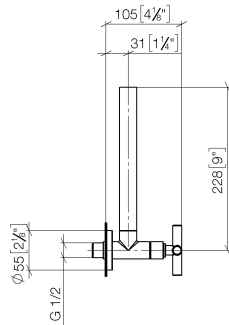

22 900 892

- Rosette Ø 55 mm
- Schlauchabdeckung 200 mm, ablängbar

	Dark Chrome	22 900 892-19
	Chrom	22 900 892-00
	Platin gebürstet	22 900 892-06
	Platin	22 900 892-08
	Messing gebürstet (23kt Gold)	22 900 892-28
	Schwarz matt	22 900 892-33
	Champagne gebürstet (22kt Gold)	22 900 892-46
	Champagne (22kt Gold)	22 900 892-47
	Dark Platin gebürstet	22 900 892-99

22 900 892

mm [inches]

Durchflussdiagramm

22 900 892

Ersatzteile für die  
anderen  
Oberflächenvarianten  
finden Sie hier:  
Chrom